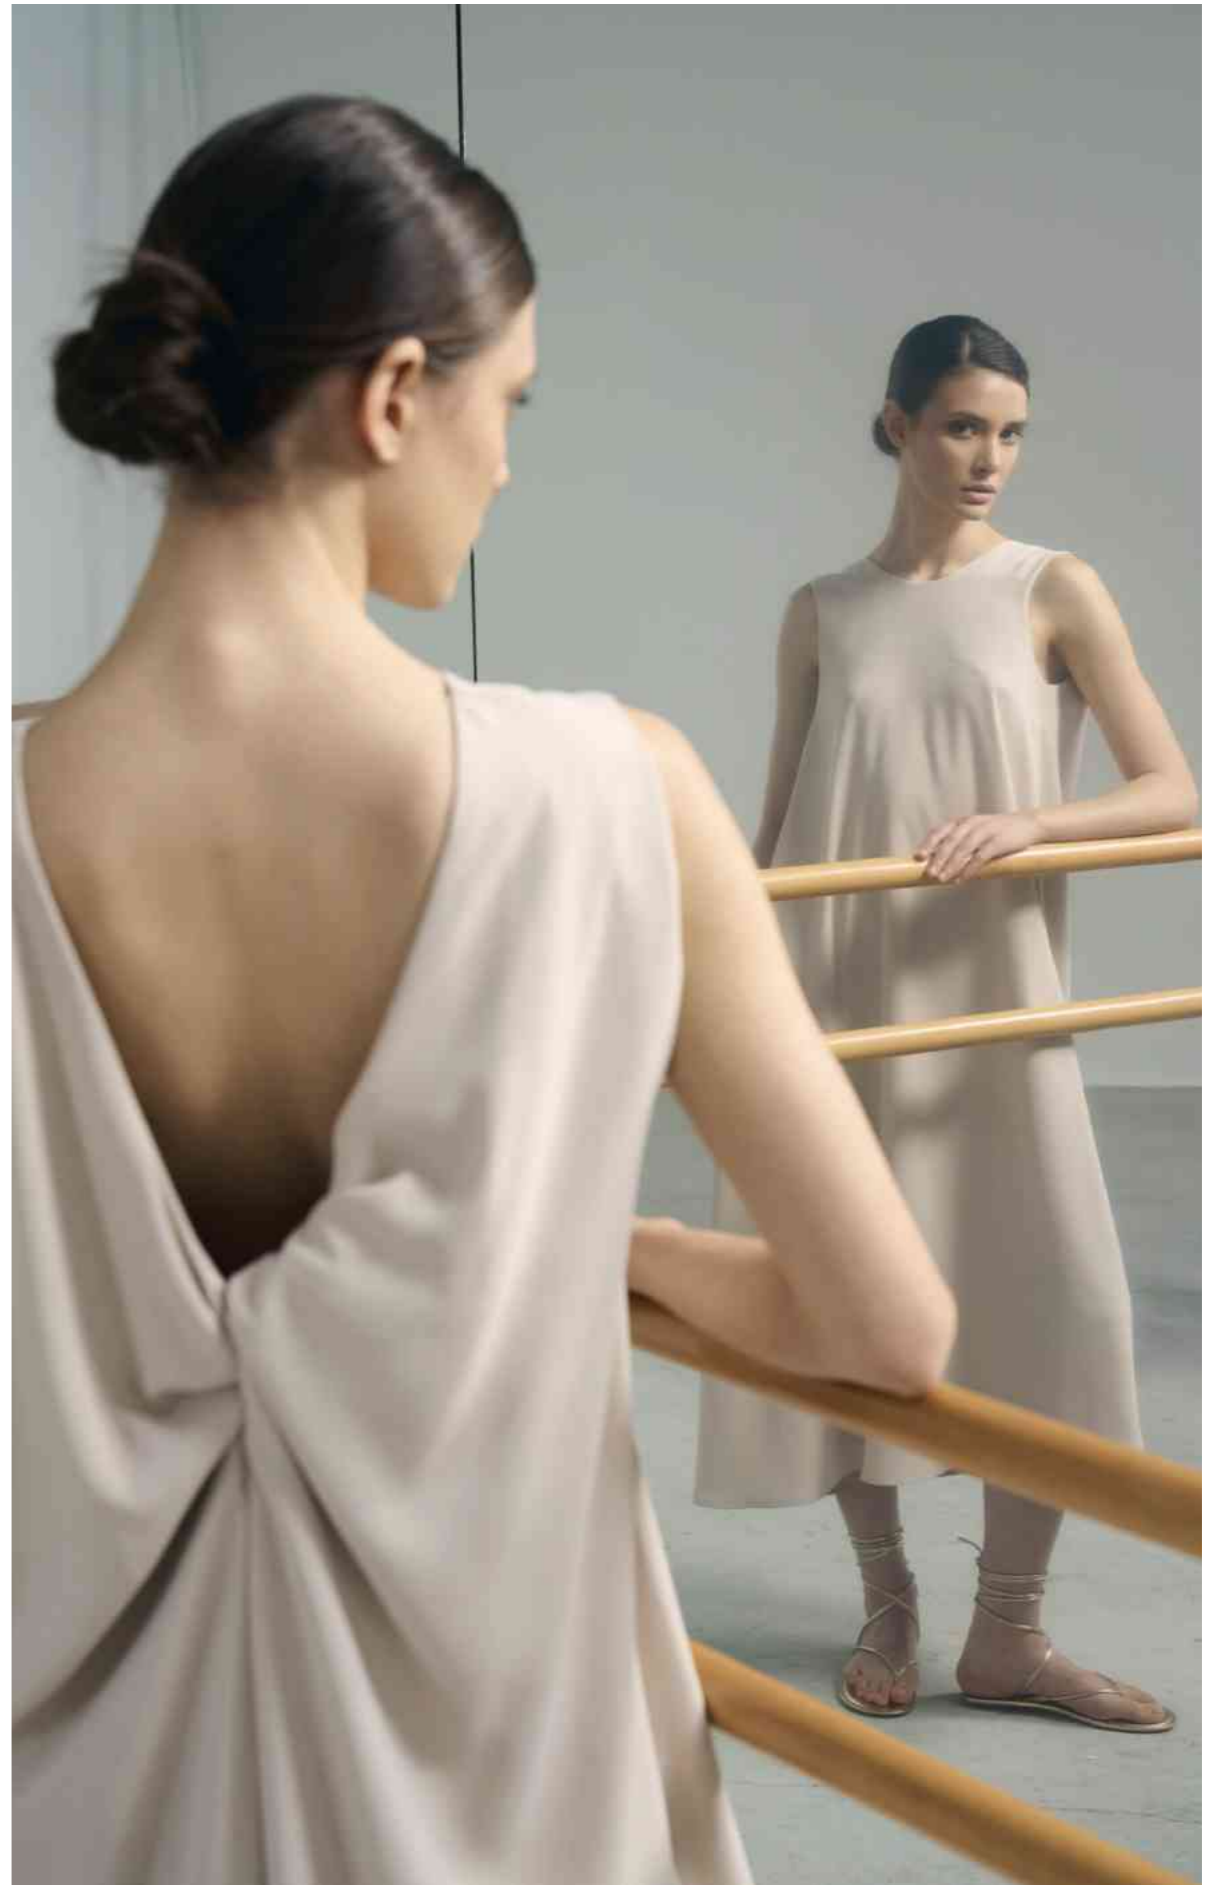

SANDRO FERRONE

SPRING SUMMER 26.

BLAZER S18XBFRARA
TROUSERS S18YBFMOSCHINO

BLAZER S18XBFRARA

DRESS S23XBFBARBIATE

SWEATER S9XBFPENELOPE
CARDIGAN S9XBFFPERLA
TROUSERS S18XBFSOPRANI

DRESS S25XBFFANDANGO

BLOUSE S22XBFLUNES

BLAZER S18XBFRICO
TROUSERS S18XBFREAL

TOP S23XBFAUTA
TROUSERS S18XBFREAL

DRESS S23XBFBIGIO

DRESS S23XBFBANDIRE

BLAZER S25XBFFASTY
TROUSERS S25XBFFRING

DRESS S14XBFBOTELLA

BLAZER S15XBFALABAMA
TROUSERS S15XBFANITA